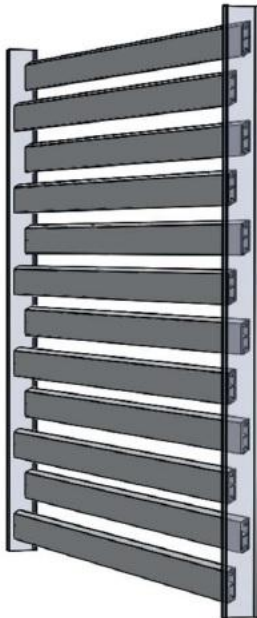

Catalogo Passo Ottico Frangisole

VERTICALE PASSO OTTICO 50 mm

9010

1013

8017

9006

DR 703

+ 10%

VERTICALE TWIN PASSO OTTICO 50 mm

30

VERTICALE PASSO OTTICO 75 mm

24

VERTECALE TWIN PASSO OTTICO 50 mm

30

VERTECALE TWIN PASSO OTTICO 25 mm

28

INCLINAZIONE 30° PASSO OTTICO 50 mm

14

INCLINAZIONE 30° PASSO OTTICO 25 mm

12