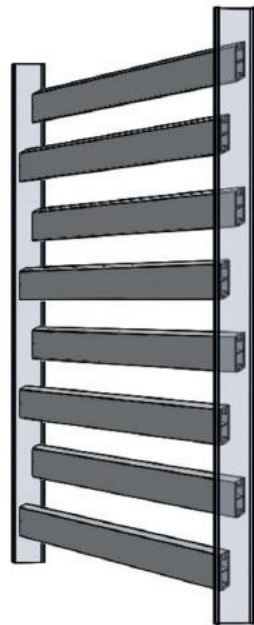

Catalogo Passo Ottico Frangisole

VERTICALE PASSO OTTICO 50 mm

9010

1013

8017

9006

DR 703

+ 10%

VERTICALE TWIN PASSO OTTICO 50 mm

30

VERTICALE PASSO OTTICO 75 mm

24

VERTECALE TWIN PASSO OTTICO 50 mm

30

VERTECALE TWIN PASSO OTTICO 25 mm

28

INCLINAZIONE 30° PASSO OTTICO 50 mm

14

INCLINAZIONE 30° PASSO OTTICO 25 mm

12