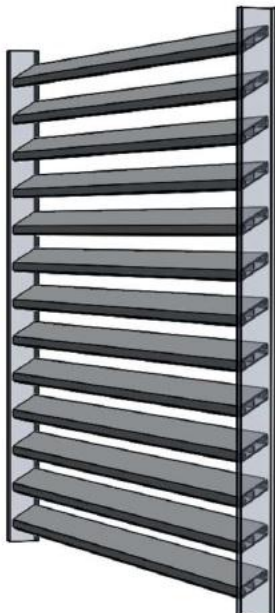

Catalogo Passo Ottico Frangisole

VERTICALE PASSO OTTICO 50 mm

9010

1013

8017

9006

DR 703

+ 10%

VERTICALE TWIN PASSO OTTICO 50 mm

30

VERTICALE PASSO OTTICO 75 mm

24

VERTECALE TWIN PASSO OTTICO 50 mm

30

VERTECALE TWIN PASSO OTTICO 25 mm

28

INCLINAZIONE 30° PASSO OTTICO 50 mm

14

INCLINAZIONE 30° PASSO OTTICO 25 mm

12