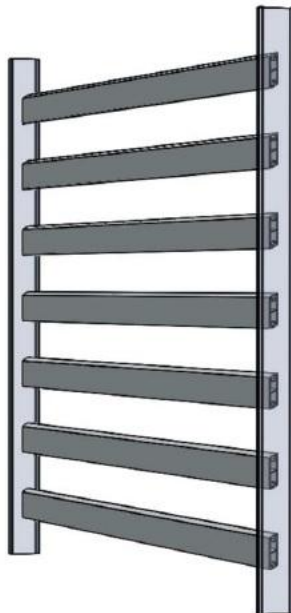

Catalogo Passo Ottico Frangisole

VERTICALE PASSO OTTICO 50 mm

9010

1013

8017

9006

DR 703

+ 10%

VERTICALE TWIN PASSO OTTICO 50 mm

30

VERTICALE PASSO OTTICO 75 mm

24

VERTECALE TWIN PASSO OTTICO 50 mm

30

VERTECALE TWIN PASSO OTTICO 25 mm

28

INCLINAZIONE 30° PASSO OTTICO 50 mm

14

INCLINAZIONE 30° PASSO OTTICO 25 mm

12