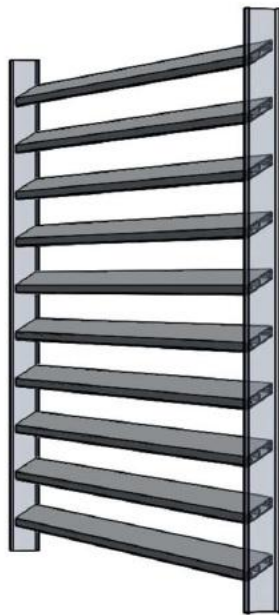

Catalogo Passo Ottico Frangisole

VERTICALE PASSO OTTICO 50 mm

9010

1013

8017

9006

DR 703

+ 10%

VERTICALE TWIN PASSO OTTICO 50 mm

30

VERTICALE PASSO OTTICO 75 mm

24

VERTECALE TWIN PASSO OTTICO 50 mm

30

VERTECALE TWIN PASSO OTTICO 25 mm

28

INCLINAZIONE 30° PASSO OTTICO 50 mm

14

INCLINAZIONE 30° PASSO OTTICO 25 mm

12