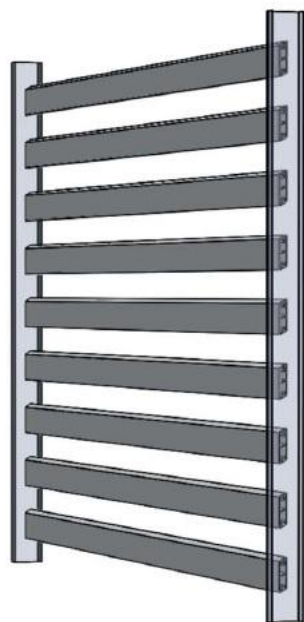

Catalogo Passo Ottico Frangisole

VERTICALE PASSO OTTICO 50 mm

9010

1013

8017

9006

DR 703

+ 10%

VERTICALE TWIN PASSO OTTICO 50 mm

30

VERTICALE PASSO OTTICO 75 mm

24

VERTECALE TWIN PASSO OTTICO 50 mm

30

VERTECALE TWIN PASSO OTTICO 25 mm

28

INCLINAZIONE 30° PASSO OTTICO 50 mm

14

INCLINAZIONE 30° PASSO OTTICO 25 mm

12