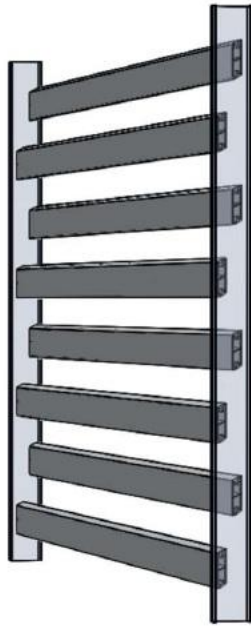

Catalogo Passo Ottico Frangisole

VERTICALE PASSO OTTICO 50 mm

9010

1013

8017

9006

DR 703

+ 10%

VERTICALE TWIN PASSO OTTICO 50 mm

30

VERTICALE PASSO OTTICO 75 mm

24

VERTECALE TWIN PASSO OTTICO 50 mm

30

VERTECALE TWIN PASSO OTTICO 25 mm

28

INCLINAZIONE 30° PASSO OTTICO 50 mm

14

INCLINAZIONE 30° PASSO OTTICO 25 mm

12